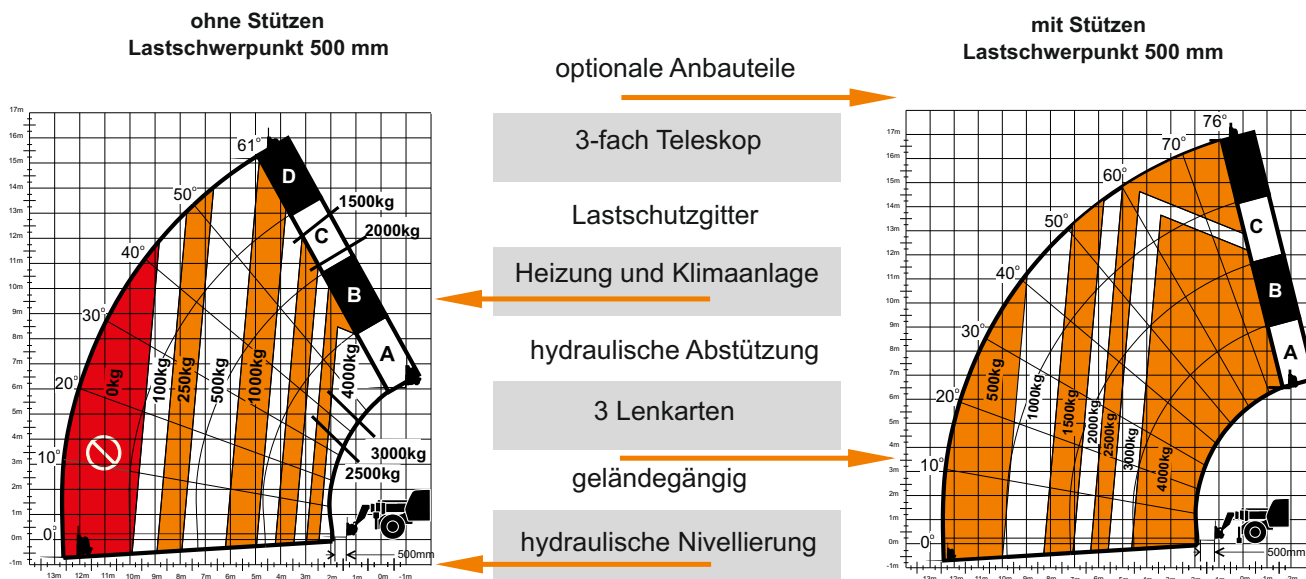

Telefon: 0 94 33 - 20 43 8-0
Fax: 0 94 33 - 20 43 8-20
E-Mail: info@ms-suess.de
Internet: www.ms-suess.de

Bundesweite
Vermietung

Teleskop-Stapler ST171-4.0t-D

Das Arbeitstier im umfangreichen Materialtransport!

Für Ihre Spezialeinsätze:

- ✓ Lasthakenarbeiten
- ✓ Montage
- ✓ hohe Traglast
- ✓ und vieles mehr
- ✓ Wartungsarbeiten
- ✓ Materialtransport
- ✓ Außeneinsätze

SPEZIAL Stützen und Nivellierung

Technische Daten:

Tragkraft max.:	4000 kg*
Hubhöhe max.:	17,10 m
Reichweite max.:	12,50 m
Nivellierung:	+/- 10°
Zinken kurz:	1,20 m
Gabelträgerbreite:	1,30 m
Transportmaße L x B:	6,38** x 2,35 m
Gesamthöhe:	2,85 m
Eigengewicht:	11.500 kg
Getriebe:	Hydrostat
Antriebsart:	Diesel

Zubehör:

- kleiner Lasthaken
- Schaufel

Sonderausstattung:

- Heizung & Klimaanlage
- Arbeitsscheinwerfer