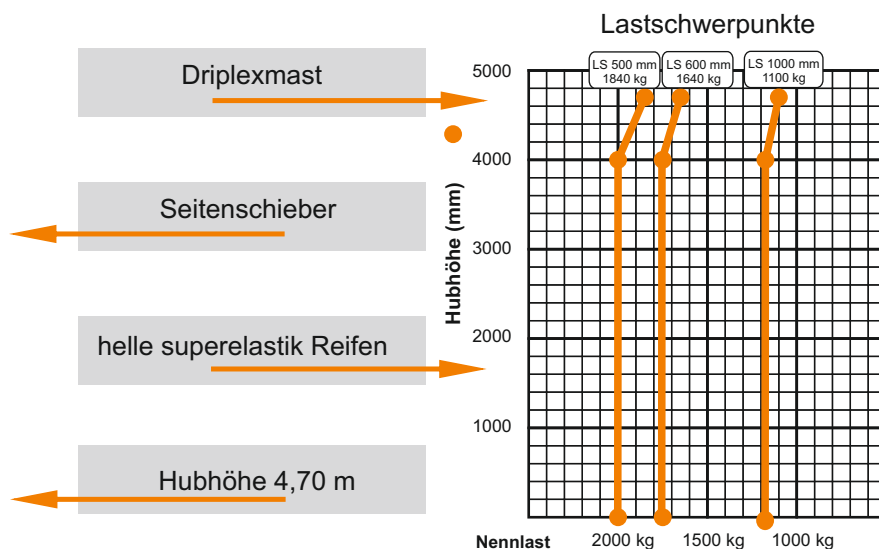

Telefon: 0 94 33 - 20 43 8-0
Fax: 0 94 33 - 20 43 8-20
E-Mail: info@ms-suess.de
Internet: www.ms-suess.de

Bundesweite
Vermietung

Hubmast-Stapler ST047-2.0t-E

Ihr Helfer im umfangreichen Materialtransport!

Für Ihre Spezialeinsätze:

- ✓ Lagerhaltung
- ✓ Montage
- ✓ Inneneinsätze
- ✓ und vieles mehr
- ✓ Wartungsarbeiten
- ✓ Materialtransport
- ✓ Außeneinsätze

SPEZIAL
Hubhöhe 4,70 m

Technische Daten:

Tragkraft max.:	2000 kg*
Hubhöhe max.:	4,70 m
Bauhöhe:	2,18 m
Freihub oh. Lastschuttgitter:	1,55 m
Mastneigung vor/zurück:	5°/7°
Gabellänge:	1,20 m
Gabel lang:	2,40 m
Gabelträgerbreite:	0,92m
Transportmaße L x B:	(3,30**) 2,08 x 1,16 m
Eigengewicht:	3800 kg
Antriebsart:	Elektro
Batteriespannung / Kapazität :	48 V / 750 A

1. **Sonderausstattung:**
2. Seitenschieber
   - Gabelverlängerung
   - lange Gabeln
   - kleiner Lasthaken