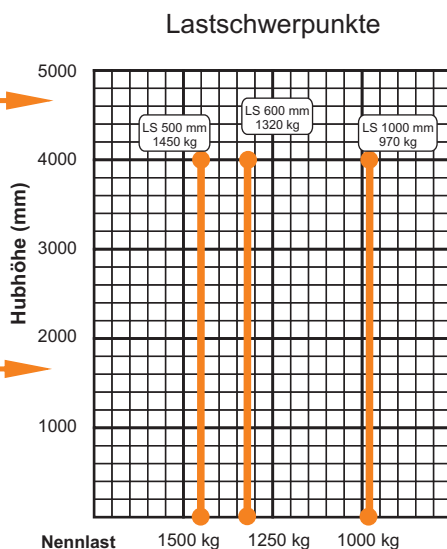

- Driplexmast
- Seitenschieber
- helle superelastik Reifen
- aktive Pendelachse