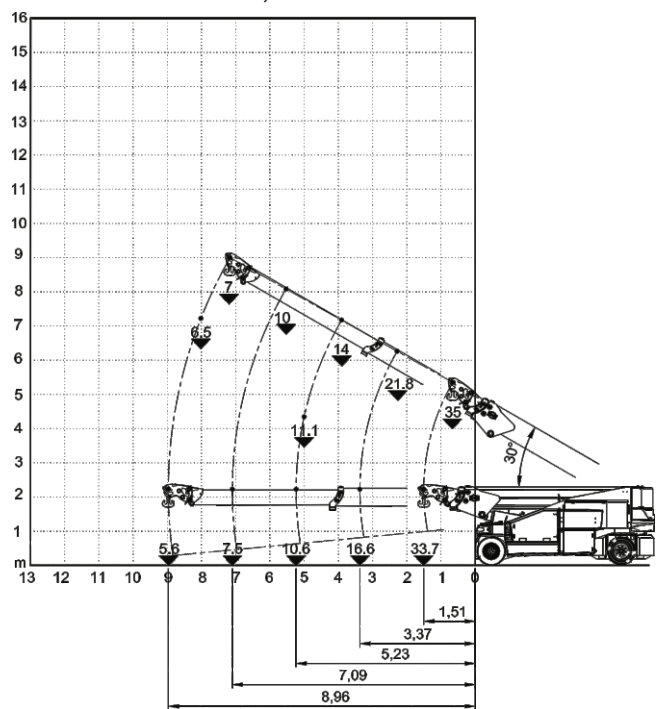

* Abhängig von den Anbaugeräten
 ** Transportlänge ohne Anbaugerät
 *** Eigengewicht mit Vollballast, ohne Anbaugerät

Telefon: 0 94 33 - 20 43 8-0
 Fax: 0 94 33 - 20 43 8-20
 E-Mail: info@ms-suess.de
 Internet: www.ms-suess.de

Pick and Carry PC40.0t-E

**Lasthaken 0°
 mit Stützen, Vollballast**

**Lasthaken 0°
 ohne Stützen, Vollballast**

**Lasthaken 45°
 ohne Stützen, Vollballast**

**Lasthaken 90°
 ohne Stützen, Vollballast**

Telefon: 0 94 33 - 20 43 8-0
 Fax: 0 94 33 - 20 43 8-20
 E-Mail: info@ms-suess.de
 Internet: www.ms-suess.de

Pick and Carry PC40.0t-E

Montagespitze 45°
 ohne Stützen, Vollballast

Montagespitze 0°
 mit Stützen, Vollballast

hydraulische Spitze 10t
 ohne Stützen, Vollballast

hydraulische Spitze 10t
 mit Stützen, Vollballast