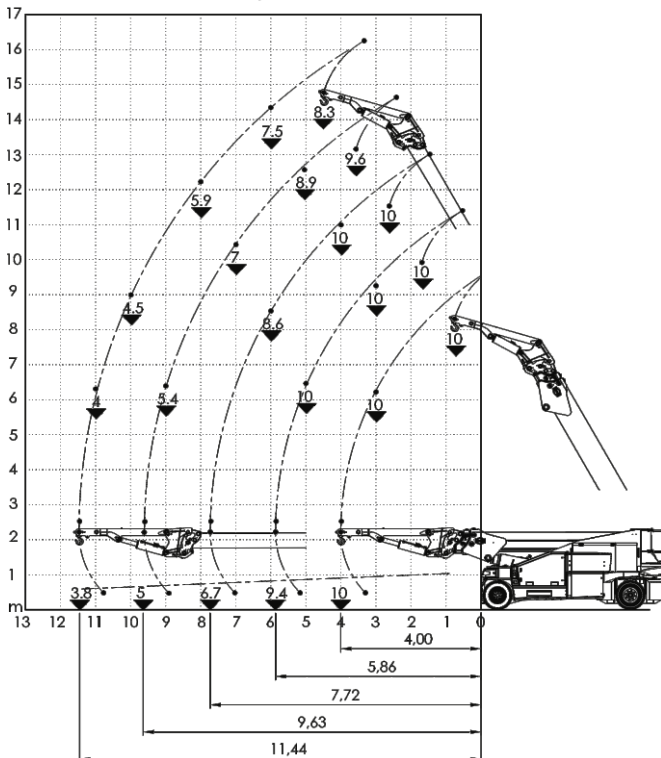

Für Ihre Spezialeinsätze:

- ✓ Betriebsumzüge
- ✓ Kranmontage
- ✓ Schwermontage
- ✓ Lasthakenarbeiten
- ✓ Maschinenbewegung
- ✓ Inneneinsätze
- ✓ und vieles mehr

SPEZIAL

hohe Tragkraft

Technische Daten:

Tragkraft max.:	40000 kg*
Tragkraft bei max. Höhe:	8300 kg*
Tragkraft bei max. Reichweite:	5100 kg*
Hakenhöhe max.:	16,20 m*
Reichweite max.:	11,40 m*
Transportmaße LxB:	6,24** x 2,25 m
Bauhöhe:	2,32 m
Wenderadius:	4,78 m
Eigengewicht:	32800 kg***
Antriebsart:	Batterie mit Ladegerät
Bodendruck max. (je Stütze):	daN
Bodendruck max. (Vorderachse):	daN

- Anbaugeräte:**
- Lasthaken max. 40000 kg
 - Montagespitze max. 30000 kg
 - hydraulische Spitze max. 10000 kg
 - Gabelzinken max. 16000 kg / 800 mm LSP

Sonderausstattung:

markierungsarme Reifen,
 Fernbedienung (Lastanzeige),
 Frontabstützung (auch unter Last ausfahrbar)

Pick and Carry PC40.0t-E

**Lasthaken 0°
 mit Stützen, Vollballast**

**Lasthaken 0°
 ohne Stützen, Vollballast**

**Lasthaken 45°
 ohne Stützen, Vollballast**

**Lasthaken 90°
 ohne Stützen, Vollballast**

Telefon: 0 94 33 - 20 43 8-0
 Fax: 0 94 33 - 20 43 8-20
 E-Mail: info@ms-suess.de
 Internet: www.ms-suess.de

Pick and Carry PC40.0t-E

Montagespitze 45°
 ohne Stützen, Vollballast

Montagespitze 0°
 mit Stützen, Vollballast

hydraulische Spitze 10t
 ohne Stützen, Vollballast

hydraulische Spitze 10t
 mit Stützen, Vollballast