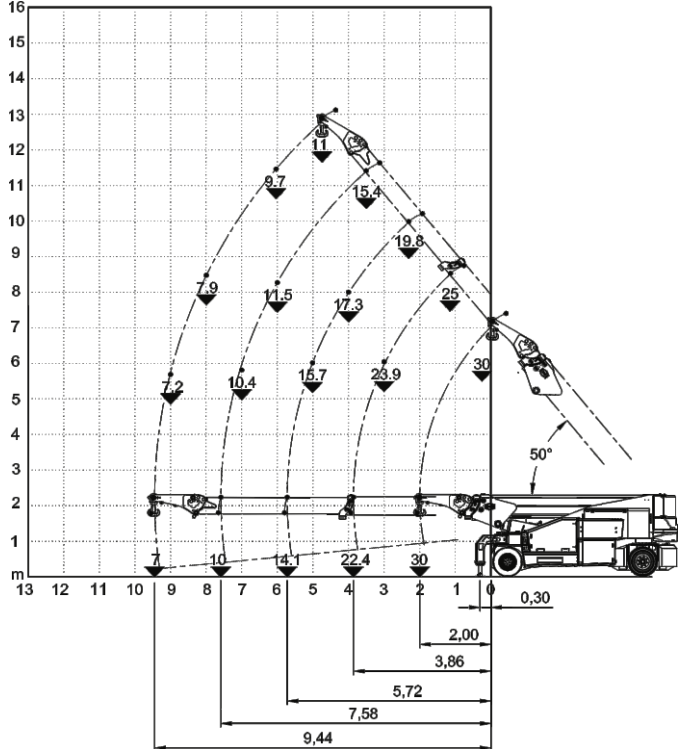

Pick and Carry PC40.0t-E

**Lasthaken 0°
 mit Stützen, Vollballast**

**Lasthaken 0°
 ohne Stützen, Vollballast**

**Lasthaken 45°
 ohne Stützen, Vollballast**

**Lasthaken 90°
 ohne Stützen, Vollballast**

Telefon: 0 94 33 - 20 43 8-0
 Fax: 0 94 33 - 20 43 8-20
 E-Mail: info@ms-suess.de
 Internet: www.ms-suess.de

Pick and Carry PC40.0t-E

Montagespitze 45°
 ohne Stützen, Vollballast

Montagespitze 0°
 mit Stützen, Vollballast

hydraulische Spitze 10t
 ohne Stützen, Vollballast

hydraulische Spitze 10t
 mit Stützen, Vollballast