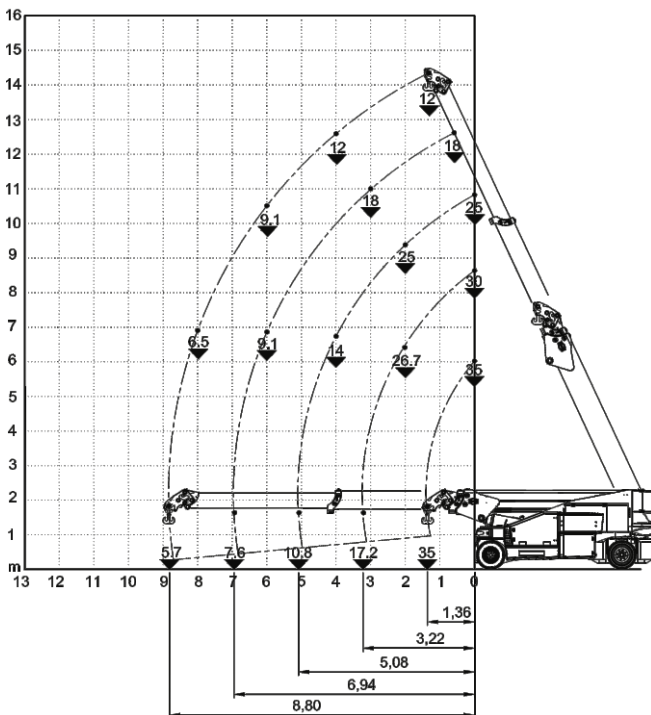

Pick and Carry PC40.0t-E

**Lasthaken 0°
 mit Stützen, Vollballast**

**Lasthaken 0°
 ohne Stützen, Vollballast**

**Lasthaken 45°
 ohne Stützen, Vollballast**

**Lasthaken 90°
 ohne Stützen, Vollballast**

Telefon: 0 94 33 - 20 43 8-0
 Fax: 0 94 33 - 20 43 8-20
 E-Mail: info@ms-suess.de
 Internet: www.ms-suess.de

Pick and Carry PC40.0t-E

Montagespitze 45°
 ohne Stützen, Vollballast

Montagespitze 0°
 mit Stützen, Vollballast

hydraulische Spitze 10t
 ohne Stützen, Vollballast

hydraulische Spitze 10t
 mit Stützen, Vollballast