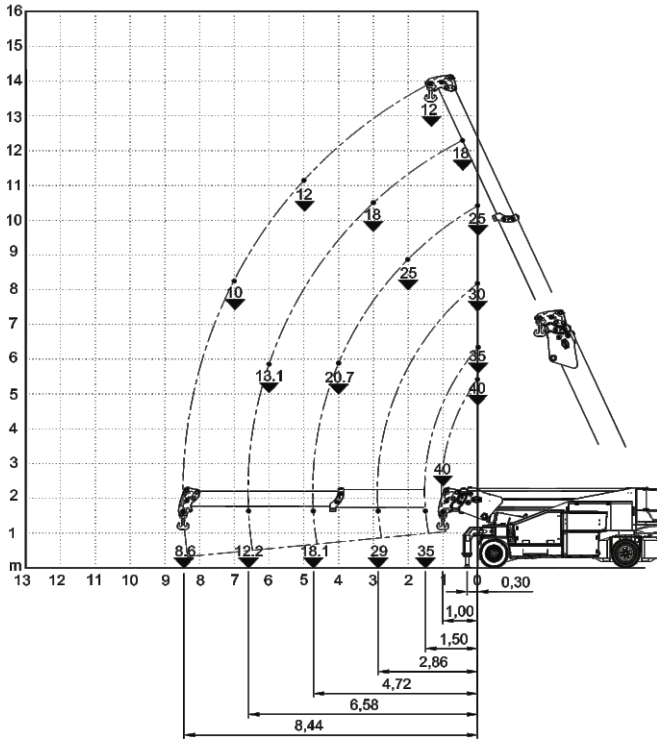

Telefon: 0 94 33 - 20 43 8-0
Fax: 0 94 33 - 20 43 8-20
E-Mail: info@ms-suess.de
Internet: www.ms-suess.de

Pick and Carry PC40.0t-E

**Lasthaken 0°
mit Stützen, Vollballast**