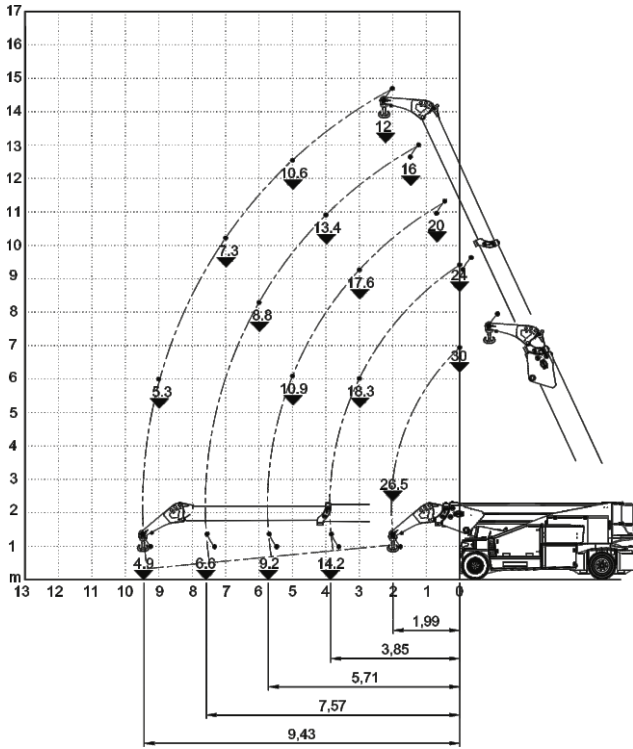

- Anbaugeräte:**
- Lasthaken max. 40000 kg
 - Montagespitze max. 30000 kg
 - hydraulische Spitze max. 10000 kg
 - Gabelzinken max. 16000 kg / 800 mm LSP

Sonderausstattung:

markierungsarme Reifen,
 Fernbedienung (Lastanzeige),
 Frontabstützung (auch unter Last ausfahrbar)

* Abhängig von den Anbaugeräten
 ** Transportlänge ohne Anbaugerät
 *** Eigengewicht mit Vollballast, ohne Anbaugerät

Telefon: 0 94 33 - 20 43 8-0
 Fax: 0 94 33 - 20 43 8-20
 E-Mail: info@ms-suess.de
 Internet: www.ms-suess.de

Pick and Carry PC40.0t-E

**Lasthaken 0°
 mit Stützen, Vollballast**

**Lasthaken 0°
 ohne Stützen, Vollballast**

**Lasthaken 45°
 ohne Stützen, Vollballast**

**Lasthaken 90°
 ohne Stützen, Vollballast**

Telefon: 0 94 33 - 20 43 8-0
 Fax: 0 94 33 - 20 43 8-20
 E-Mail: info@ms-suess.de
 Internet: www.ms-suess.de

Pick and Carry PC40.0t-E

Montagespitze 45°
 ohne Stützen, Vollballast

Montagespitze 0°
 mit Stützen, Vollballast

hydraulische Spitze 10t
 ohne Stützen, Vollballast

hydraulische Spitze 10t
 mit Stützen, Vollballast