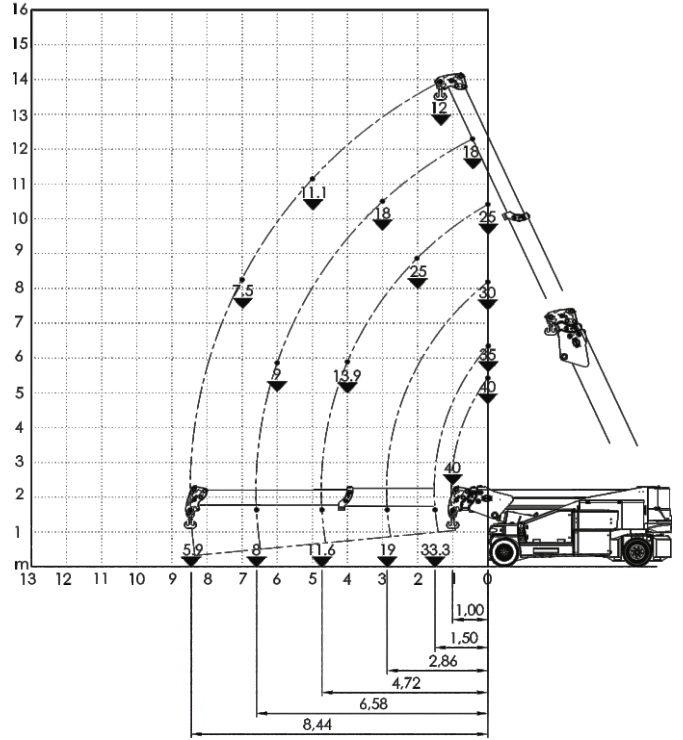

* Abhängig von den Anbaugeräten
 ** Transportlänge ohne Anbaugerät
 *** Eigengewicht mit Vollballast, ohne Anbaugerät

Telefon: 0 94 33 - 20 43 8-0
 Fax: 0 94 33 - 20 43 8-20
 E-Mail: info@ms-suess.de
 Internet: www.ms-suess.de

Pick and Carry PC40.0t-E

**Lasthaken 0°
 mit Stützen, Vollballast**

**Lasthaken 0°
 ohne Stützen, Vollballast**

**Lasthaken 45°
 ohne Stützen, Vollballast**

**Lasthaken 90°
 ohne Stützen, Vollballast**

Telefon: 0 94 33 - 20 43 8-0
 Fax: 0 94 33 - 20 43 8-20
 E-Mail: info@ms-suess.de
 Internet: www.ms-suess.de