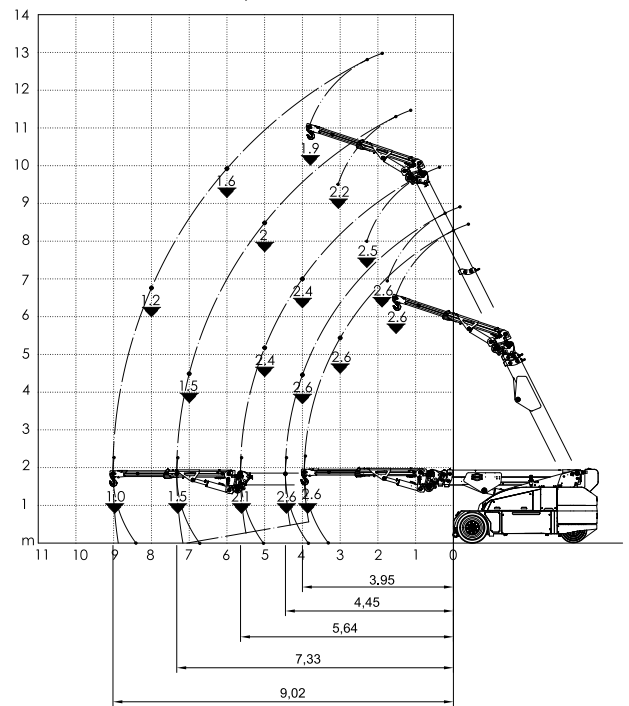

**Lasthaken 0°
 mit Stützen, Vollballast**

**Lasthaken 0°
 ohne Stützen, Vollballast**

**Lasthaken 45°
 ohne Stützen, Vollballast**

**Lasthaken 0° mit Seilwinde
 2 Kontergewichte**

Pick and Carry PC10.0t-E

**mechanische Spitze
 ohne Stützen, Vollballast**

**hydraulische telesk. Spitze (offen)
 ohne Stützen, Vollballast**

**hydraulische telesk. Spitze (offen)
 mit Stützen, Vollballast**

**hydraulische telesk. Spitze (geschlossen)
 ohne Stützen, Vollballast**