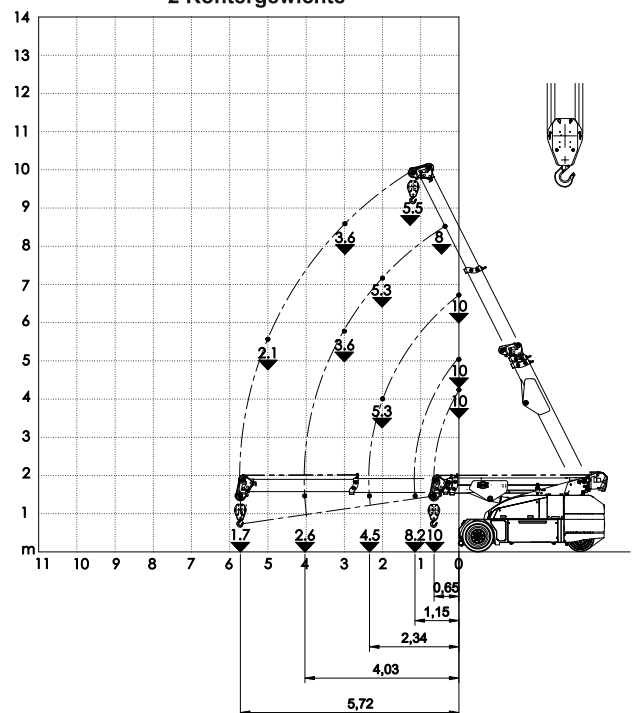

**Lasthaken 0°
 mit Stützen, Vollballast**

**Lasthaken 0°
 ohne Stützen, Vollballast**

**Lasthaken 45°
 ohne Stützen, Vollballast**

**Lasthaken 0° mit Seilwinde
 2 Kontergewichte**

Pick and Carry PC10.0t-E

**mechanische Spitze
 ohne Stützen, Vollballast**

**hydraulische telesk. Spitze (offen)
 ohne Stützen, Vollballast**

**hydraulische telesk. Spitze (offen)
 mit Stützen, Vollballast**

**hydraulische telesk. Spitze (geschlossen)
 ohne Stützen, Vollballast**