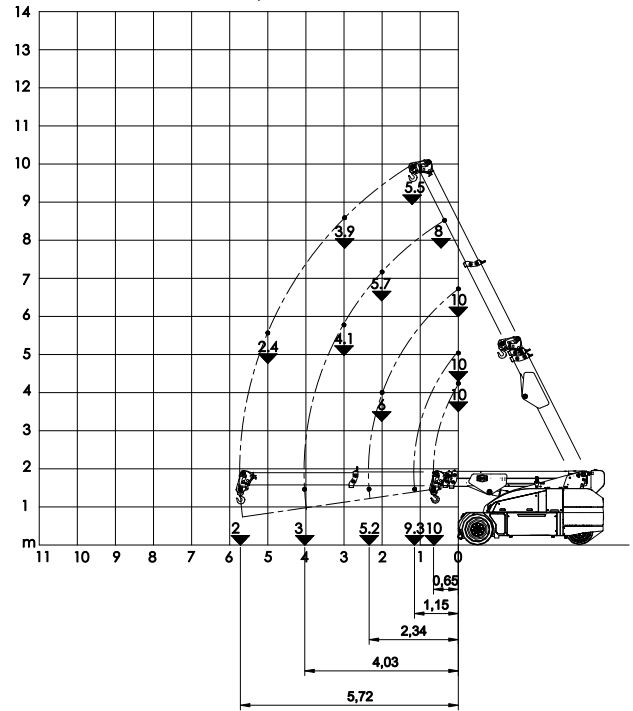

Sonderausstattung:
markierungsarme Reifen, Fernbedienung,
Lastanzeige

* Abhängig von den Anbaugeräten
** Transportlänge ohne Anbaugerät
*** Eigengewicht mit Vollballast, ohne Anbaugerät

Pick and Carry PC10.0t-E

**Lasthaken 0°
 mit Stützen, Vollballast**

**Lasthaken 0°
 ohne Stützen, Vollballast**

**Lasthaken 45°
 ohne Stützen, Vollballast**

**Lasthaken 0° mit Seilwinde
 2 Kontergewichte**

Pick and Carry PC10.0t-E