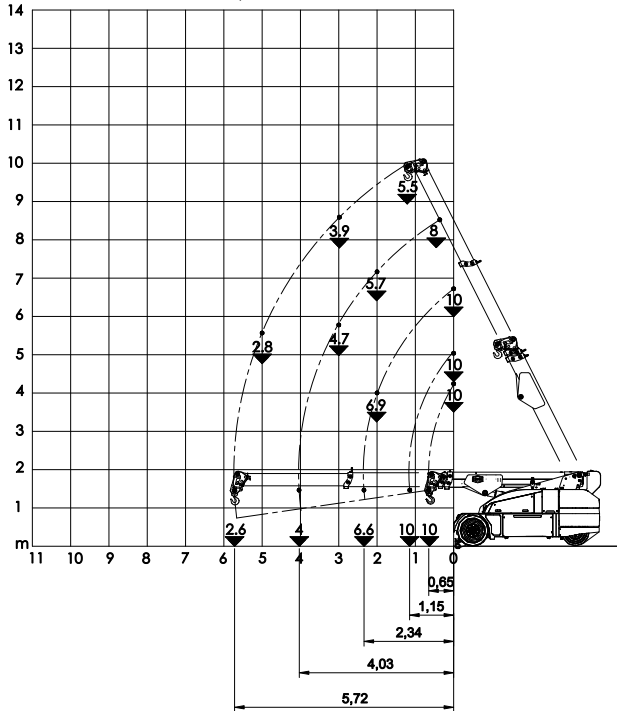

Pick and Carry PC10.0t-E

**Lasthaken 0°
mit Stützen, Vollballast**