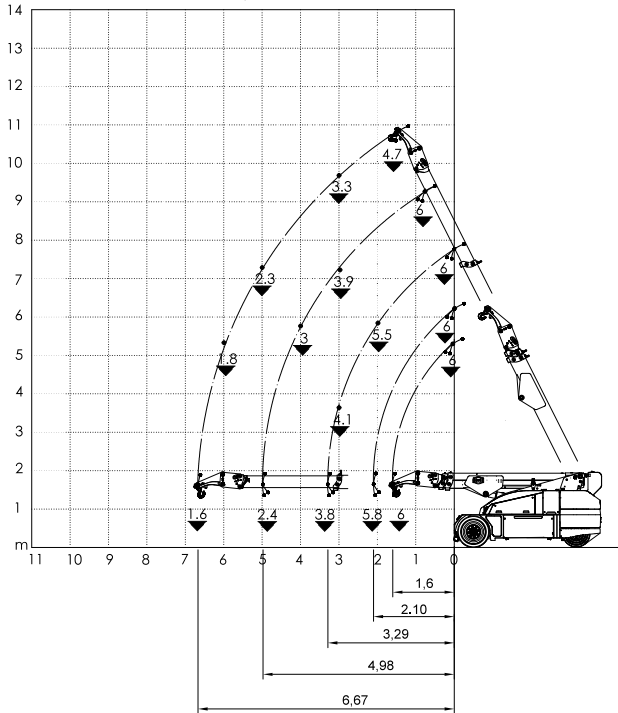

Sonderausstattung:
markierungsarme Reifen, Fernbedienung,
Lastanzeige

* Abhängig von den Anbaugeräten
** Transportlänge ohne Anbaugerät
*** Eigengewicht mit Vollballast, ohne Anbaugerät

Pick and Carry PC10.0t-E

**Lasthaken 0°
 mit Stützen, Vollballast**

**Lasthaken 0°
 ohne Stützen, Vollballast**

**Lasthaken 45°
 ohne Stützen, Vollballast**

**Lasthaken 0° mit Seilwinde
 2 Kontergewichte**

Pick and Carry PC10.0t-E

**mechanische Spitze
 ohne Stützen, Vollballast**

**hydraulische telesk. Spitze (offen)
 ohne Stützen, Vollballast**

**hydraulische telesk. Spitze (offen)
 mit Stützen, Vollballast**

**hydraulische telesk. Spitze (geschlossen)
 ohne Stützen, Vollballast**