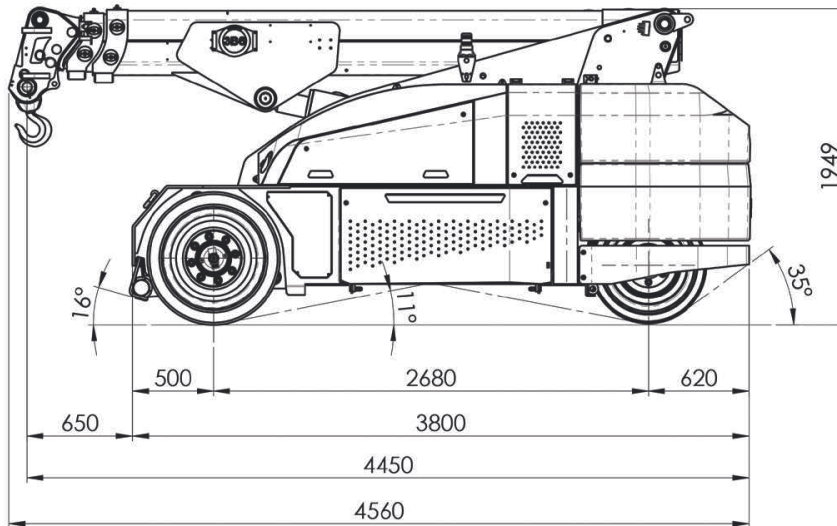

Pick and Carry
PC10.0t-E

Gabel
ohne Stützen, Vollballast

Alle Angaben ohne Gewähr. Irrtümer und Änderungen vorbehalten.