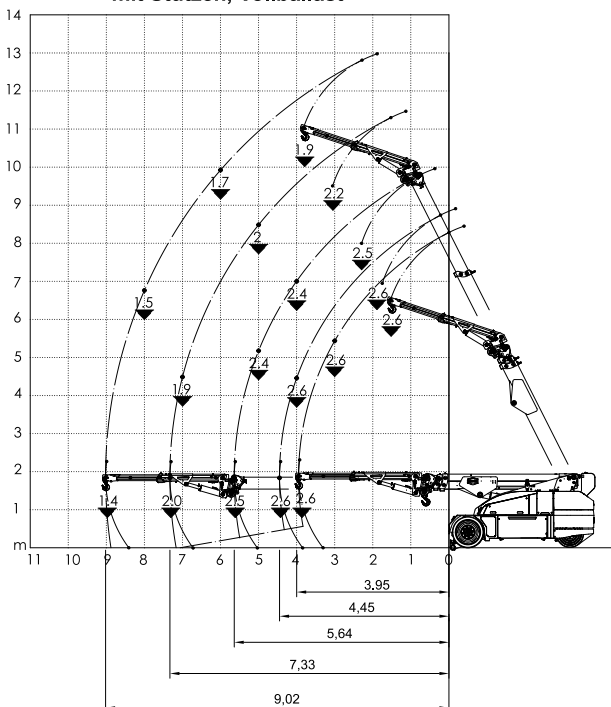

Sonderausstattung:
markierungsarme Reifen, Fernbedienung,
Lastanzeige

* Abhängig von den Anbaugeräten
** Transportlänge ohne Anbaugerät
*** Eigengewicht mit Vollballast, ohne Anbaugerät

Pick and Carry PC10.0t-E

**Lasthaken 0°
 mit Stützen, Vollballast**

**Lasthaken 0°
 ohne Stützen, Vollballast**

**Lasthaken 45°
 ohne Stützen, Vollballast**

**Lasthaken 0° mit Seilwinde
 2 Kontergewichte**

Pick and Carry PC10.0t-E

**mechanische Spitze
 ohne Stützen, Vollballast**

**hydraulische telesk. Spitze (offen)
 ohne Stützen, Vollballast**

**hydraulische telesk. Spitze (offen)
 mit Stützen, Vollballast**

**hydraulische telesk. Spitze (geschlossen)
 ohne Stützen, Vollballast**