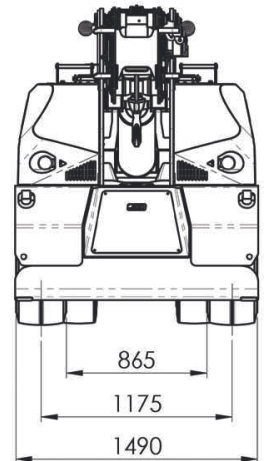

Pick and Carry
PC10.0t-E

Gabel
ohne Stützen, Vollballast

Alle Angaben ohne Gewähr. Irrtümer und Änderungen vorbehalten.