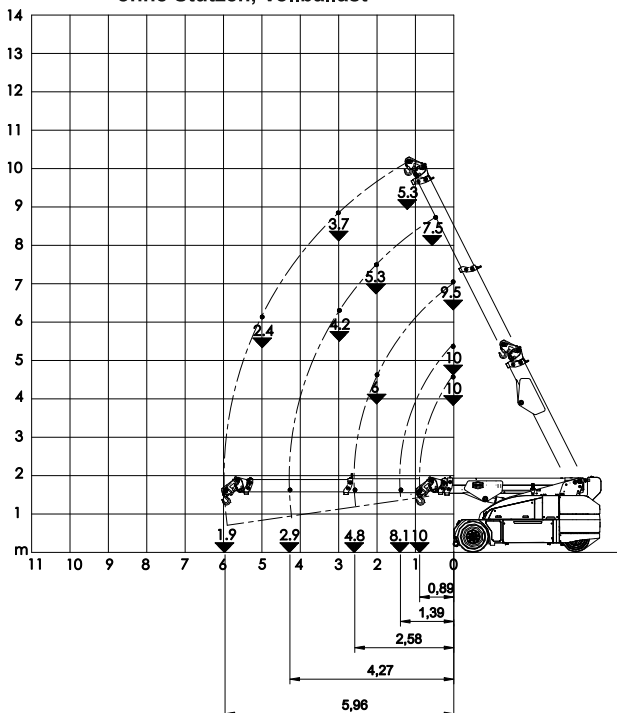

Sonderausstattung:
markierungsarme Reifen, Fernbedienung,
Lastanzeige

* Abhängig von den Anbaugeräten
** Transportlänge ohne Anbaugerät
*** Eigengewicht mit Vollballast, ohne Anbaugerät

Pick and Carry PC10.0t-E

**Lasthaken 0°
 mit Stützen, Vollballast**

**Lasthaken 0°
 ohne Stützen, Vollballast**

**Lasthaken 45°
 ohne Stützen, Vollballast**

**Lasthaken 0° mit Seilwinde
 2 Kontergewichte**

Pick and Carry PC10.0t-E