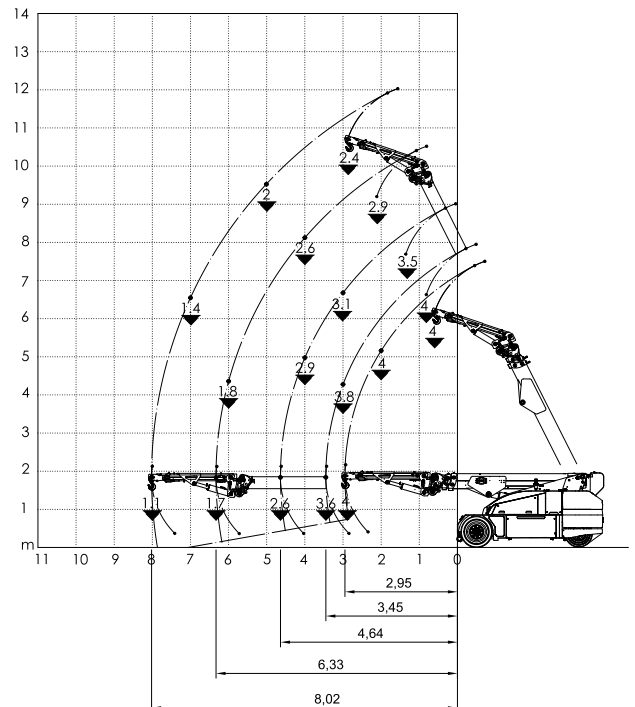

**mechanische Spitze
 ohne Stützen, Vollballast**

**hydraulische telesk. Spitze (offen)
 ohne Stützen, Vollballast**

**hydraulische telesk. Spitze (offen)
 mit Stützen, Vollballast**

**hydraulische telesk. Spitze (geschlossen)
 ohne Stützen, Vollballast**

Pick and Carry
 PC10.0t-E

Gabel
 ohne Stützen, Vollballast

Alle Angaben ohne Gewähr. Irrtümer und Änderungen vorbehalten.