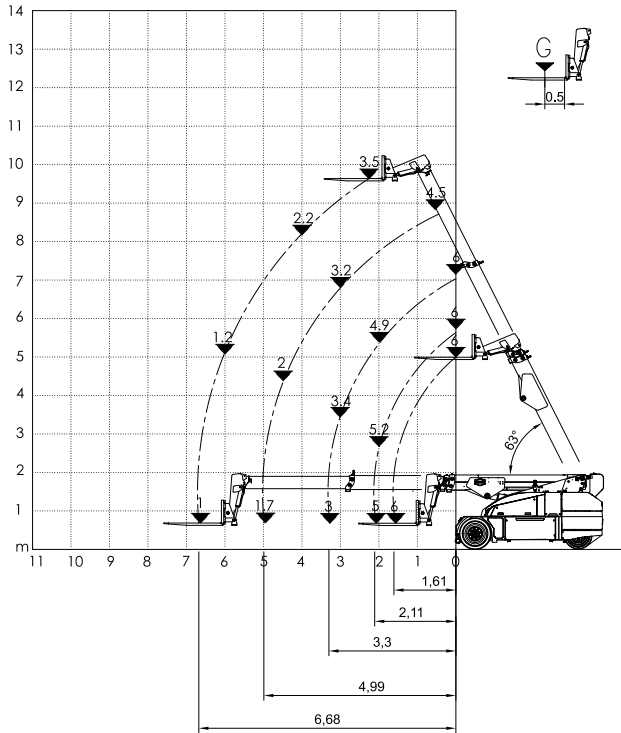

Pick and Carry
PC10.0t-E

Gabel
ohne Stützen, Vollballast

Alle Angaben ohne Gewähr. Irrtümer und Änderungen vorbehalten.