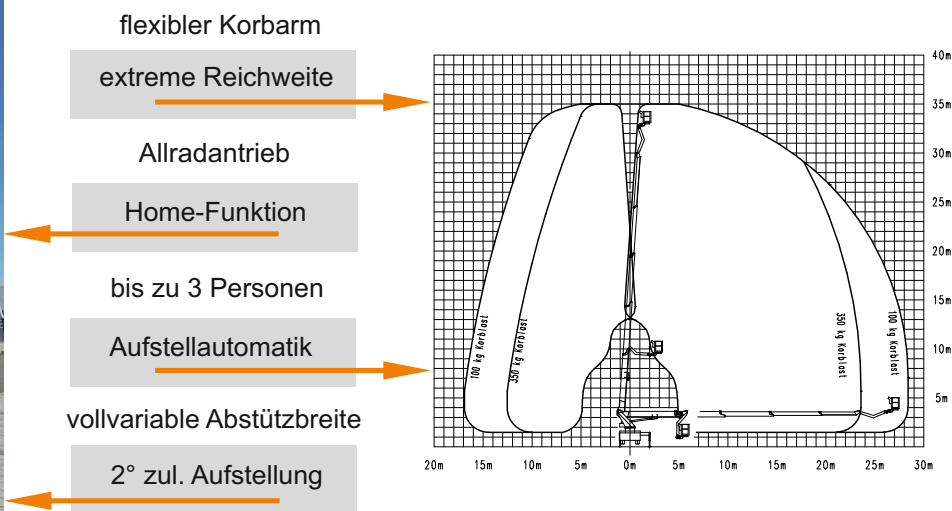

Neu bei uns!

LKW-Teleskop-Arbeitsbühne LK 350-D25

Extreme seitliche Reichweite bei minimaler Abstützfläche!

Für Ihre Spezialeinsätze:

- ✓ Baumbeschnitt
- ✓ Dachreparatur
- ✓ Lichtwerbung
- ✓ hohe Tragkraft
- ✓ Bausanierung
- ✓ Filmaufnahmen
- ✓ Energieversorgung
- ✓ und vieles mehr

SPEZIAL
 extrem große Reichweite

Technische Daten:

Arbeitshöhe max.:	35,00 m
Plattformhöhe max.:	33,00 m
Seitl. Reichweite max.bei 100 kg:	28,50 m*
Seitl. Reichweite max.bei 350 kg:	23,50 m*
Korbnutzlast max.:	350 kg
Korbdrehung:	2 x 80°
Arbeitskorb L x B:	1,80 x 0,80 m
Schwenkbereich:	540°
Seitlicher Überhang:	0,35 m
Transportmaße L x B:	9,45 x 2,55 m
Transporthöhe:	3,69 m
Abstützbreite:	2,25 / 3,20 / 4,15 m**
Eigengewicht:	17.025 kg
Bodendruckbelastung max.: (Stütze)	15.000 daN
Antrieb:	FZ-Motor-Nebenantrieb
Steuerung:	voll proportional (stufenlos)
Einsatzmöglichkeit:	aussen
Führerscheinklassen:	C

* lastabhängig (s. Diagramm)
 ** schmal / einseitig schmal / beidseitig breit abgestützt
 (Tellermitte mit Unterlegplatte + 60 cm)