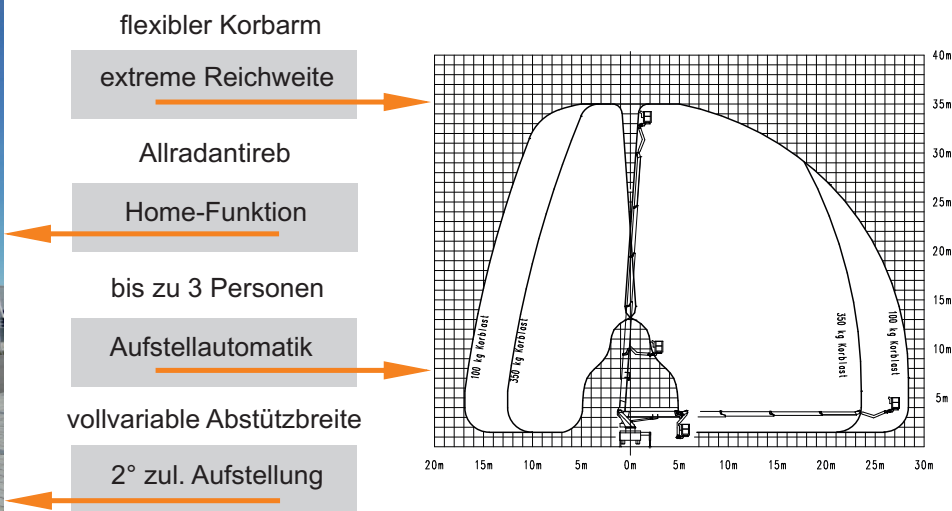

Neu bei uns!

LKW-Teleskop-Arbeitsbühne LK 350-D25

Extreme seitliche Reichweite bei minimaler Abstützfläche!

Für Ihre Spezialeinsätze:

- ✓ Baumbeschnitt
- ✓ Dachreparatur
- ✓ Lichtwerbung
- ✓ hohe Tragkraft
- ✓ Bausanierung
- ✓ Filmaufnahmen
- ✓ Energieversorgung
- ✓ und vieles mehr

SPEZIAL
 extrem große Reichweite

Technische Daten:

Arbeitshöhe max.:	35,00 m
Plattformhöhe max.:	33,00 m
Seitl. Reichweite max.bei 100 kg:	28,50 m*
Seitl. Reichweite max.bei 350 kg:	23,50 m*
Korbnutzlast max.:	350 kg
Korbdrehung:	2 x 80°
Arbeitskorb L x B:	1,80 x 0,80 m
Schwenkbereich:	540°
Seitlicher Überhang:	0,35 m
Transportmaße L x B:	9,45 x 2,55 m
Transporthöhe:	3,69 m
Abstützbreite:	2,25 / 3,20 / 4,15 m**
Eigengewicht:	17.025 kg
Bodendruckbelastung max.: (Stütze)	15.000 daN
Antrieb:	FZ-Motor-Nebenantrieb
Steuerung:	voll proportional (stufenlos)
Einsatzmöglichkeit:	aussen
Führerscheinklassen:	C

* lastabhängig (s. Diagramm)
 ** schmal / einseitig schmal / beidseitig breit abgestützt
 (Tellermitte mit Unterlegplatte + 60 cm)